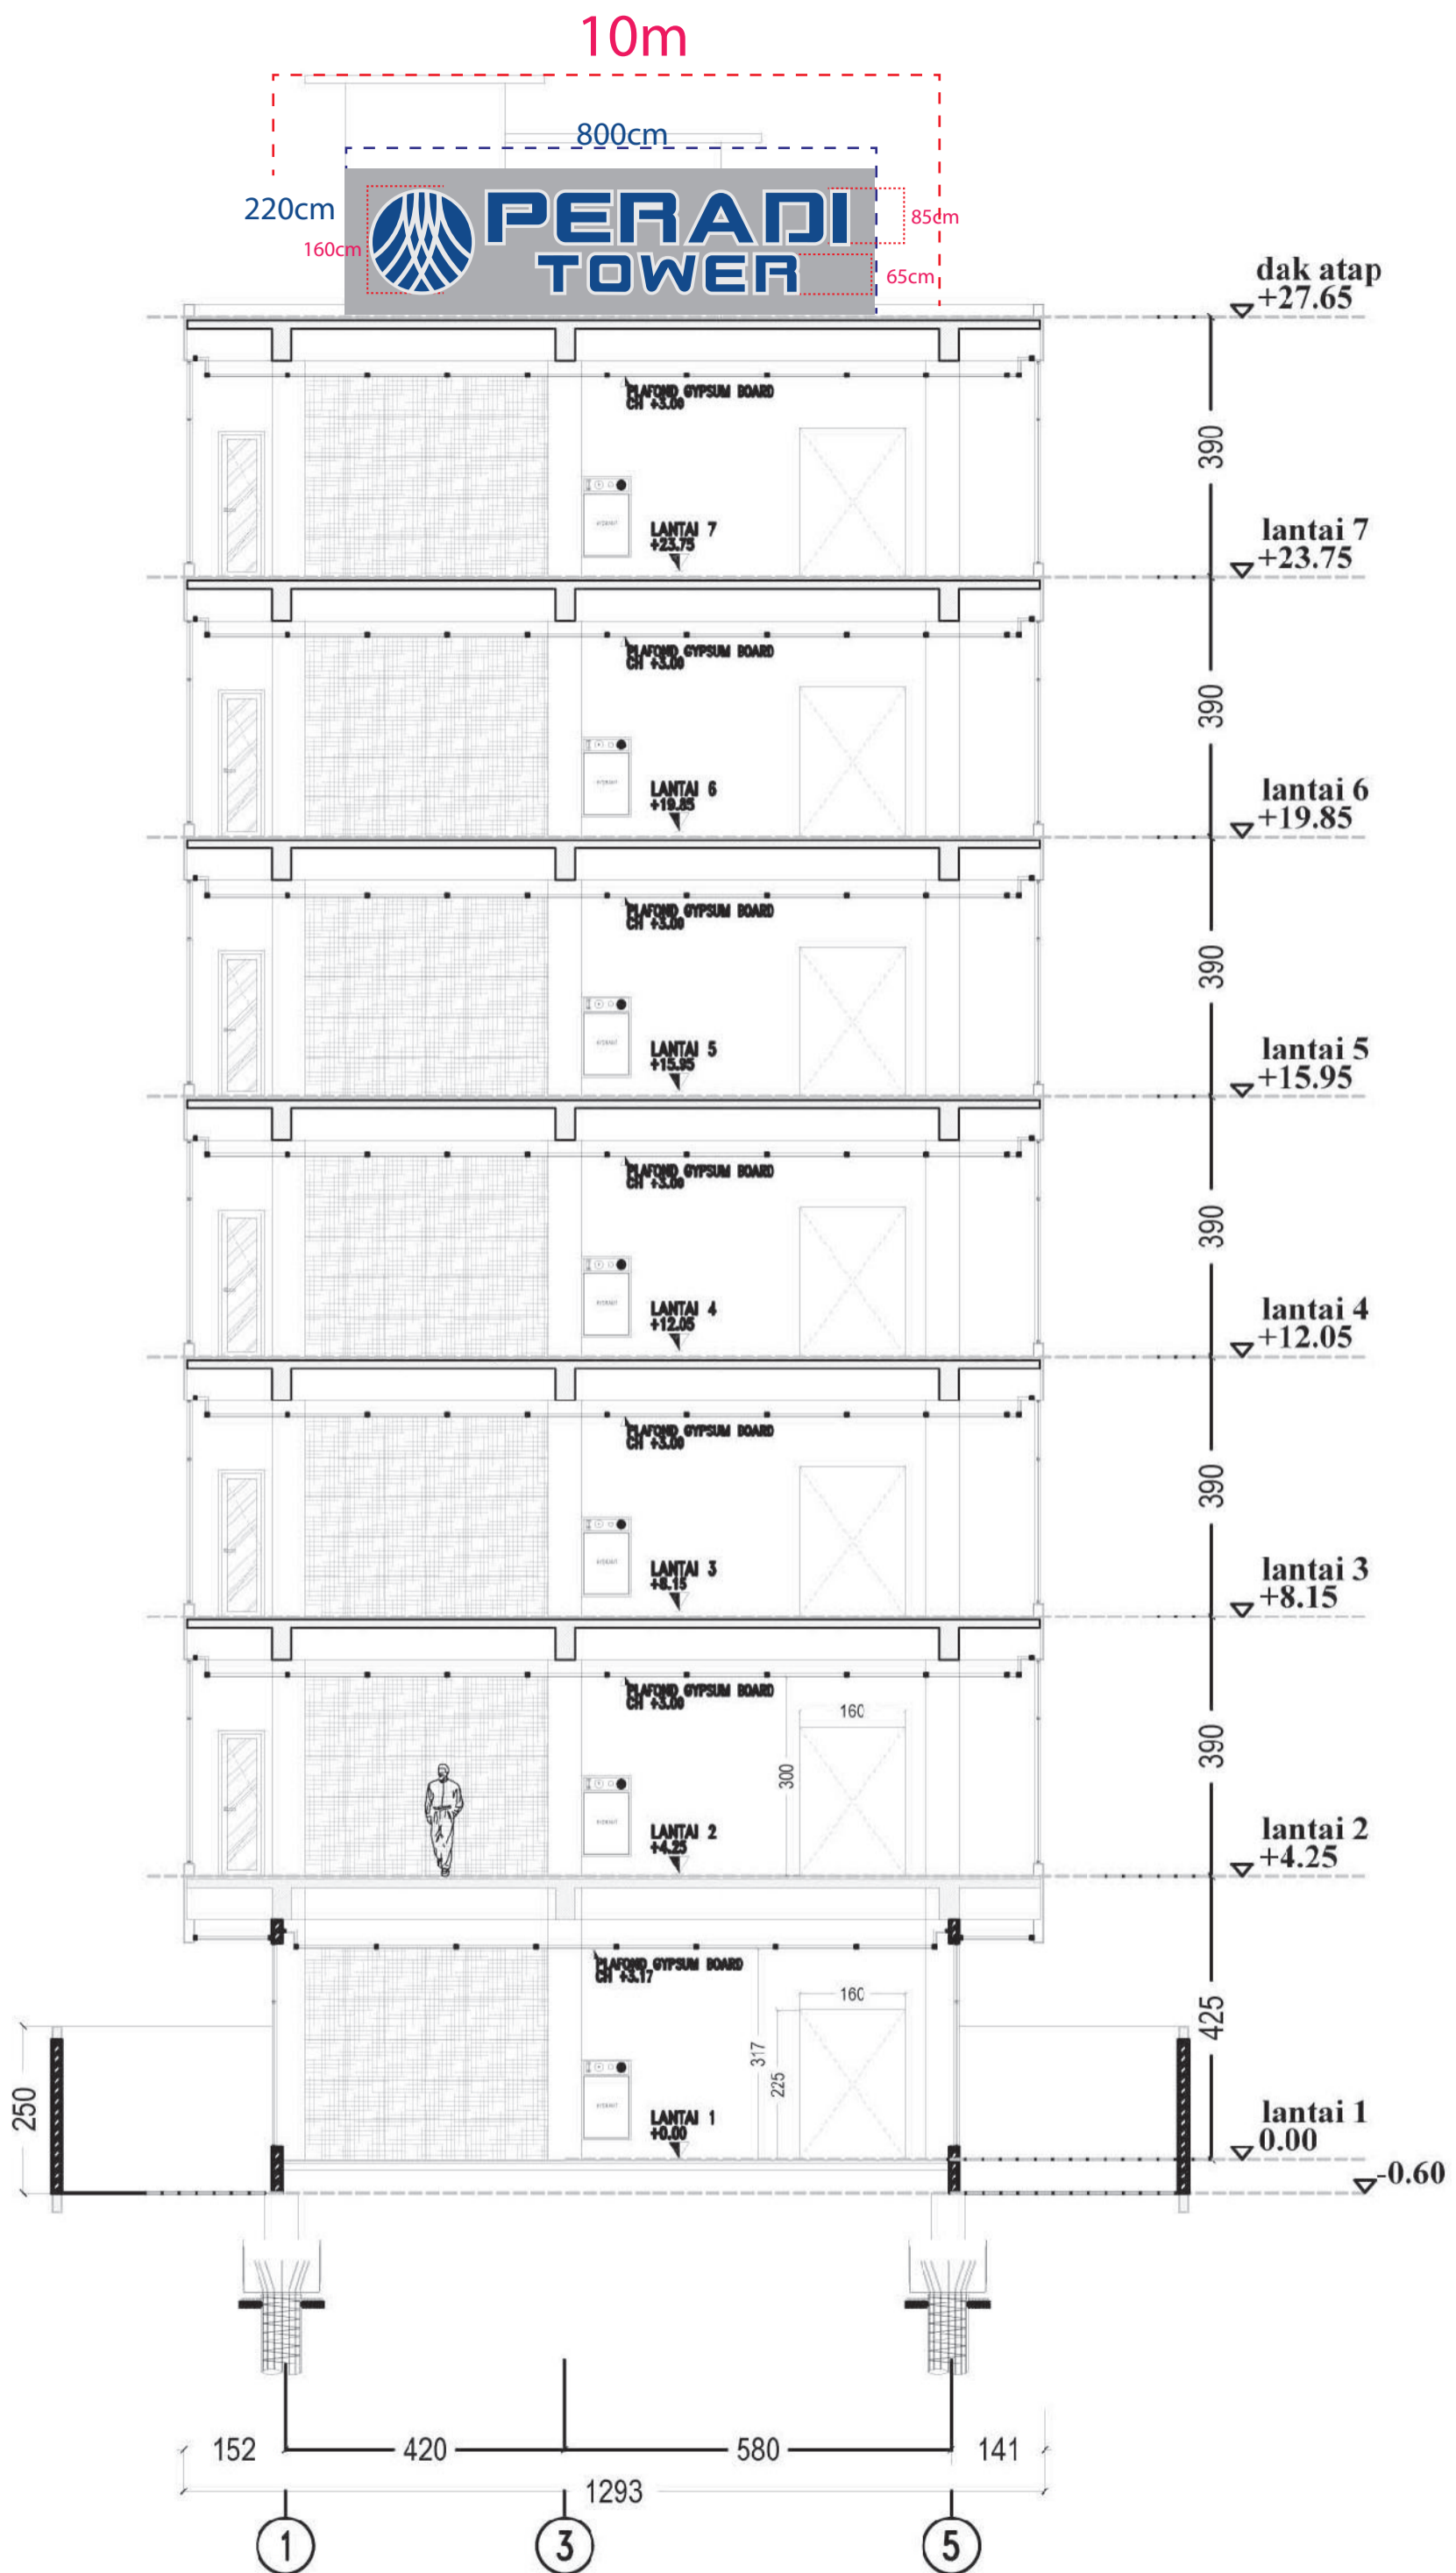

# PERADI TOWER

tebal disesuaikan.

2 (dua) set signage diperlukan untuk keperluan identitas di sisi kiri & kanan gedung agar terlihat dari jalan tol menuju Cawang maupun menuju Tanjung Priuk